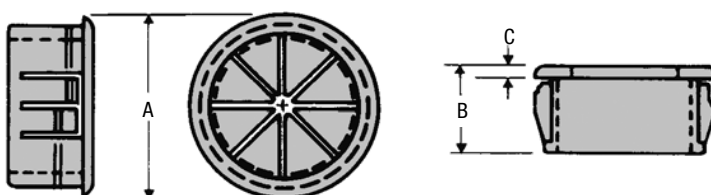

Zentriertüllen, Klick-In

Vorteile:

- Einfache, einseitige Fingerdruckmontage.
- Schützen Kabel und Schläuche vor Beschädigungen durch scharfen Kanten.
- Absorbiert Vibrationen.

RoHS konform

-35°C bis +105°C

PA6.6

UL 94V-2

UL-Zulassung

CSA-Zulassung

Bestellnummer Schwarz	Max. Kabeldurchmesser	Montageloch- durchmesser *	Max. Wandstärke	Teile-Abmessungen		
				(A)	(B)	(C)
202018	11,1	15,9	3,2	18,3	10,3	1,6
202021	12,7	19,0	3,2	21,8	9,9	1,6
202221	12,7	20,6	3,2	22,6	9,9	1,6
202028	14,3	22,2	3,2	23,8	11,5	1,6
202031	19,0	25,4	3,2	27,0	11,5	1,6
202033	20,6	27,8	3,2	29,4	11,5	1,6
202055	25,4	34,9	3,2	36,5	11,5	1,6

Alle Maße in mm. Bei den angegebenen Lastwerten handelt es sich ausschließlich um Richtwerte, technische Änderungen vorbehalten.